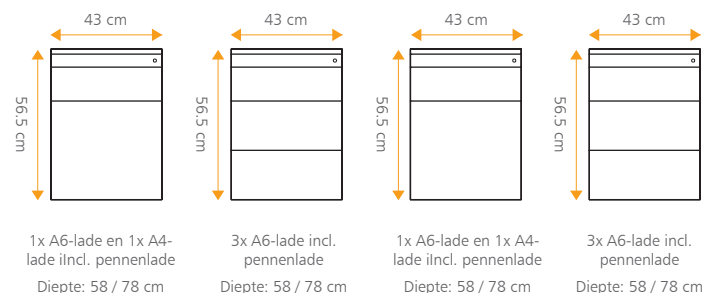

MARKANT

HQ LADEBLOK

OPBERGEN

SPEC SHEET

- Strak vormgegeven, verrijdbaar ladeblok.
- Standaard voorzien van separate materiaallade.
- Het 80 cm ladeblok past onder alle werktafels, het 60 cm ladeblok past onder ieder aanbouwblad.
- Verschillende indelingen mogelijk (1xA4 + 1xA6 of 3xA6 lades).
- Handgreep geïntegreerd in de zijkant van de lade.
- 100% uittrekbare lades; afgedekte telescoopgeleidingen.
- Het HQ ladeblok is voorzien van verzonken wielen.

Melamine tops

- 43x78 cm (voor HQ80), 25 mm dik
- 43x58 cm (voor HQ60), 25 mm dik

Sleutels

- 2 genummerde sleutels waarvan 1 veiligheids knaksleutel

AFMETINGEN

Kleurmogelijkheden:
zilver, zwart en wit

vraag ons gerust naar de mogelijkheden
WWW.MARKANTOFFICE.COM