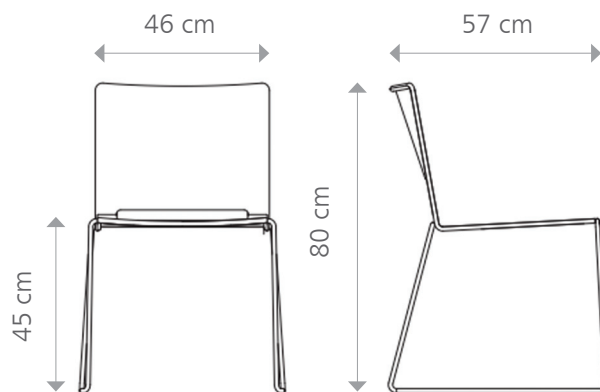

MARKANT

PEP!

BEZOEKERSSTOELEN

SPEC SHEET

- Eenvoudig stapelbaar tot 35 stuks
- Lichtgewicht
- Speels en slank ontwerp
- Veelzijdig en flexibel
- Ook verkrijgbaar in een hoge en een gestoffeerde versie

MARKANT

De Pep! serie

Pep! is een veelzijdige en multifunctionele bezoekerstoel die in veel omgevingen toegepast kan worden. Hoog stapelbaar voor auditoria en onderwijsinstellingen, eenvoudig te reinigen voor gebruik in ziekenhuizen, koppelbaar voor zalen en kerken en met een comfortabele opdekstoffer voor gebruik in restaurants en kantines. Ook verkrijgbaar als Hi Pep!, een versie met 74 cm zithoogte voor een nog flexibeler toepassing in uw organisatie.