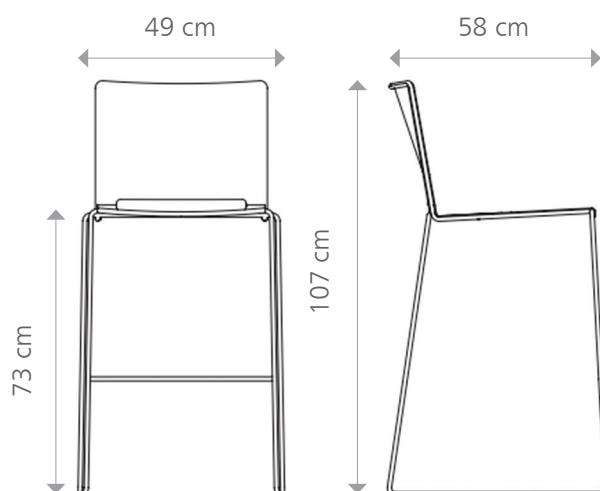

MARKANT

PEP!

BEZOEKERSSTOELEN

SPEC SHEET

- Eenvoudig stapelbaar tot 35 stuks
- Lichtgewicht
- Speels en slank ontwerp
- Veelzijdig en flexibel
- Ook verkrijgbaar in een hoge en een gestoffeerde versie

MARKANT

De Pep! serie

Pep! is een veelzijdige en multifunctionele bezoekerstoel die in veel omgevingen toegepast kan worden. Hoog stapelbaar voor auditoria en onderwijsinstellingen, eenvoudig te reinigen voor gebruik in ziekenhuizen, koppelbaar voor zalen en kerken en met een comfortabele opdekstoffer voor gebruik in restaurants en kantines. Ook verkrijgbaar als Hi Pep!, een versie met 74 cm zithoogte voor een nog flexibeler toepassing in uw organisatie.